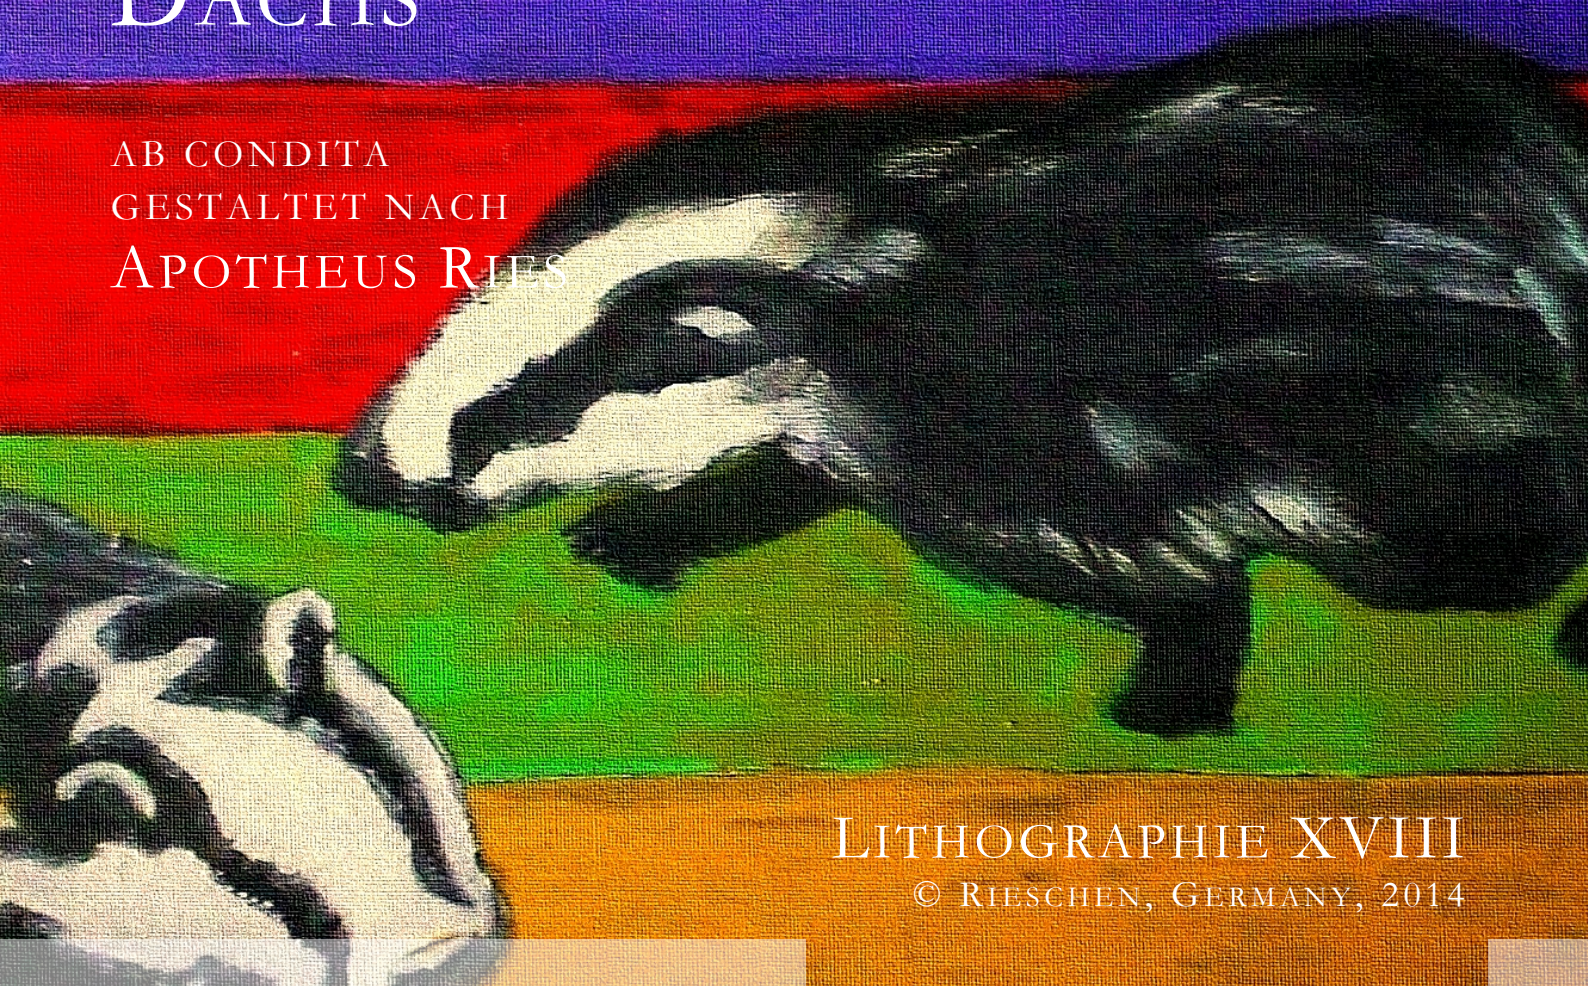

DACHS

AB CONDITA
GESTALTET NACH
APOTHEUS RIES

LITHOGRAPHIE XVIII

© RIESCHEN, GERMANY, 2014

© 2010, 2014 VG Bildkunst

<http://rieschen.biz> | <http://rieschen.eu>

Zwei Dachse in phantastischer Umgebung

Der *Dachs* zählt im Allgemeinen zu den *Mardern*. Der *Europäische Dachs* ist 60-80 cm groß. Er trägt am weißen Kopf schwarze Längsstreifen über Augen und Ohren. Sein Rückenfell mit langem, harten Borstenhaar ist grau-ocker – die Bauchseite meist bräunlich dunkel. Der *Silberdachs* wohnt in der *Steppe Amerikas*. Das *Nachttier* lebt in selbst gegrabenen Unterschlüpfen. Der *Dachshund*, ein beliebtes *Haustier*, ist eine lang gestreckte *Hunderasse*.

XVIII / CVI (Druckoriginal)
Lithographie-Format

Lebewesen / Natura Viva
Exkurse 2005 bis 2010

Europäischer Dachs
Acryl/Pastell auf Leinwand
Maße 30 x 40 cm, 2008

® Ausgabe 2014 **Rieschen** Germany